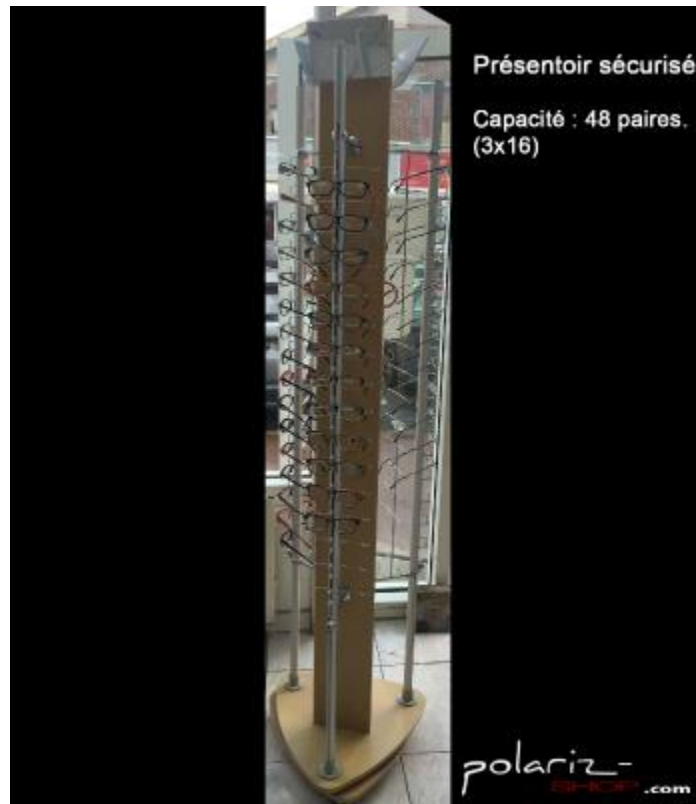

### Présentoir sécurisé de 48 paires de lunettes

Présentoir à lunettes sécurisé capacité 48 paires

**Référence :** PRES-48P-SECU

**Prix :** 349.00 €

### Présentoir à lunettes sécurisé capacité 36 paires

Présentoir à lunettes sécurisé à clé.

Pour lunettes solaires, lunettes de lecture ou montures optiques.

Capacité : 48 paires de lunettes (3x16) .

Mélangé beige-brun.

Sur roulette et pivotant.

miroirs.

Vérouillage des colonnes de lunettes à clef.

**Dimensions :** 206 x 40 x 40 cm

[Lien vers la fiche du produit](#)